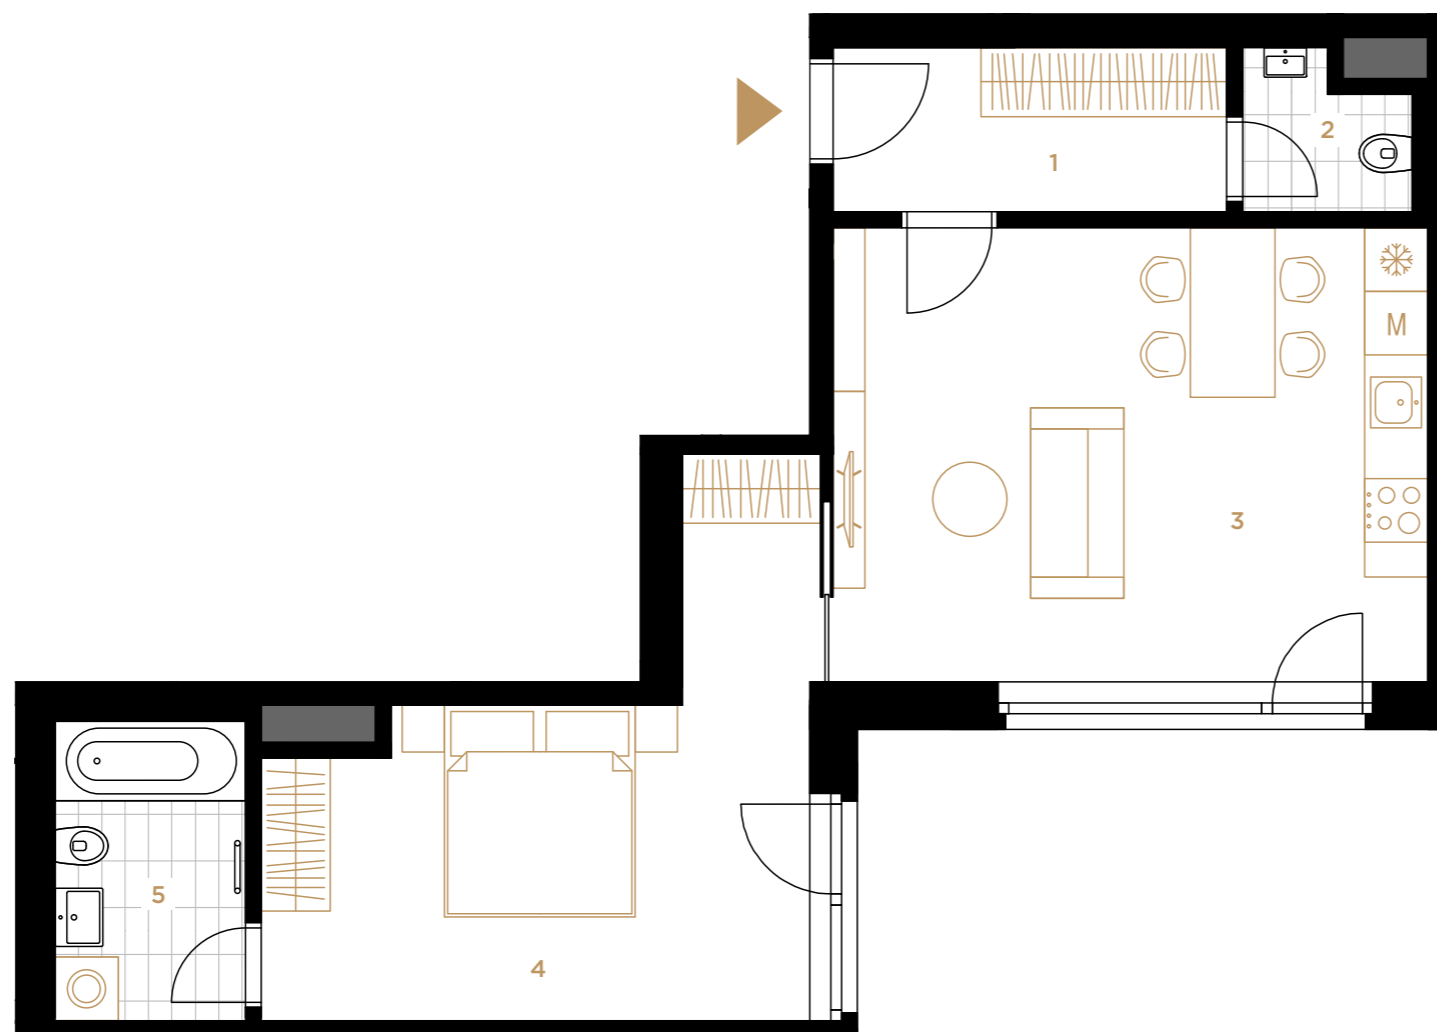

SOHO

1	Vstupní hala / Entrance Hall	6,2 m ²
2	WC / Toilet	2,2 m ²
3	Obývací pokoj + kk / Living Room + Kitchenette	27,2 m ²
4	Pokoje / Room	15,0 m ²
5	Koupelna / Bathroom	5,2 m ²
UŽITNÁ PLOCHA / NET AREA		55,8 m ²
PODLAHOVÁ PLOCHA / GROSS AREA		59,2 m ²