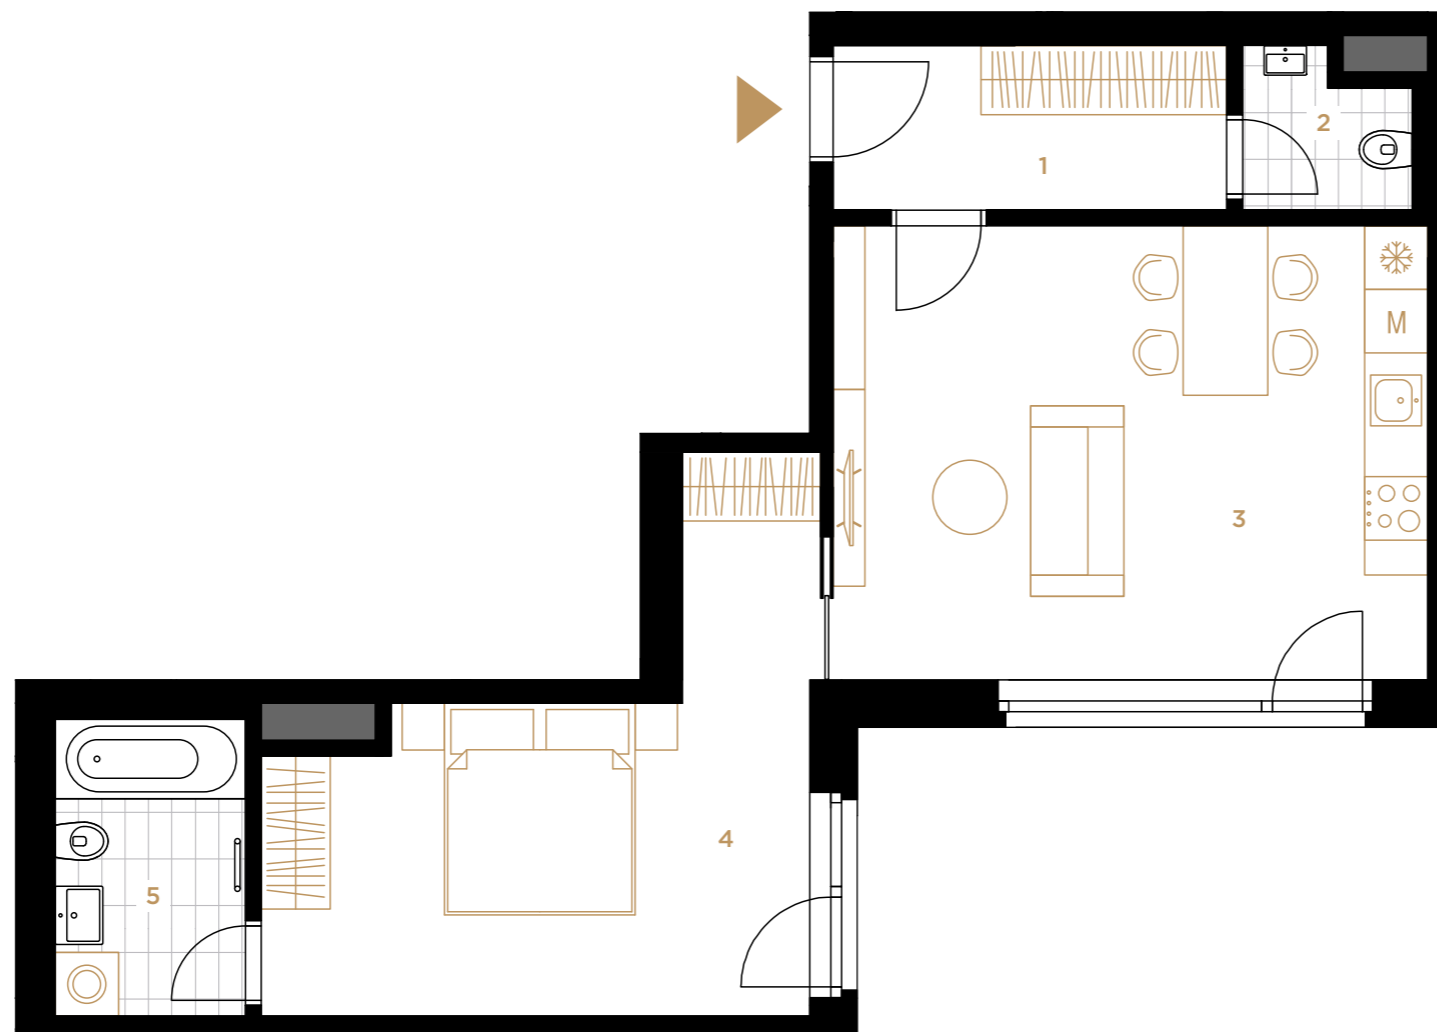

SOHO

1	Vstupní hala / Entrance Hall	6,2 m ²
2	WC / Toilet	2,2 m ²
3	Obývací pokoj + kk / Living Room + Kitchenette	27,2 m ²
4	Pokoj / Room	15,0 m ²
5	Koupelna / Bathroom	5,0 m ²
UŽITNÁ PLOCHA / NET AREA		55,6 m ²
PODLAHOVÁ PLOCHA / GROSS AREA		59,0 m ²