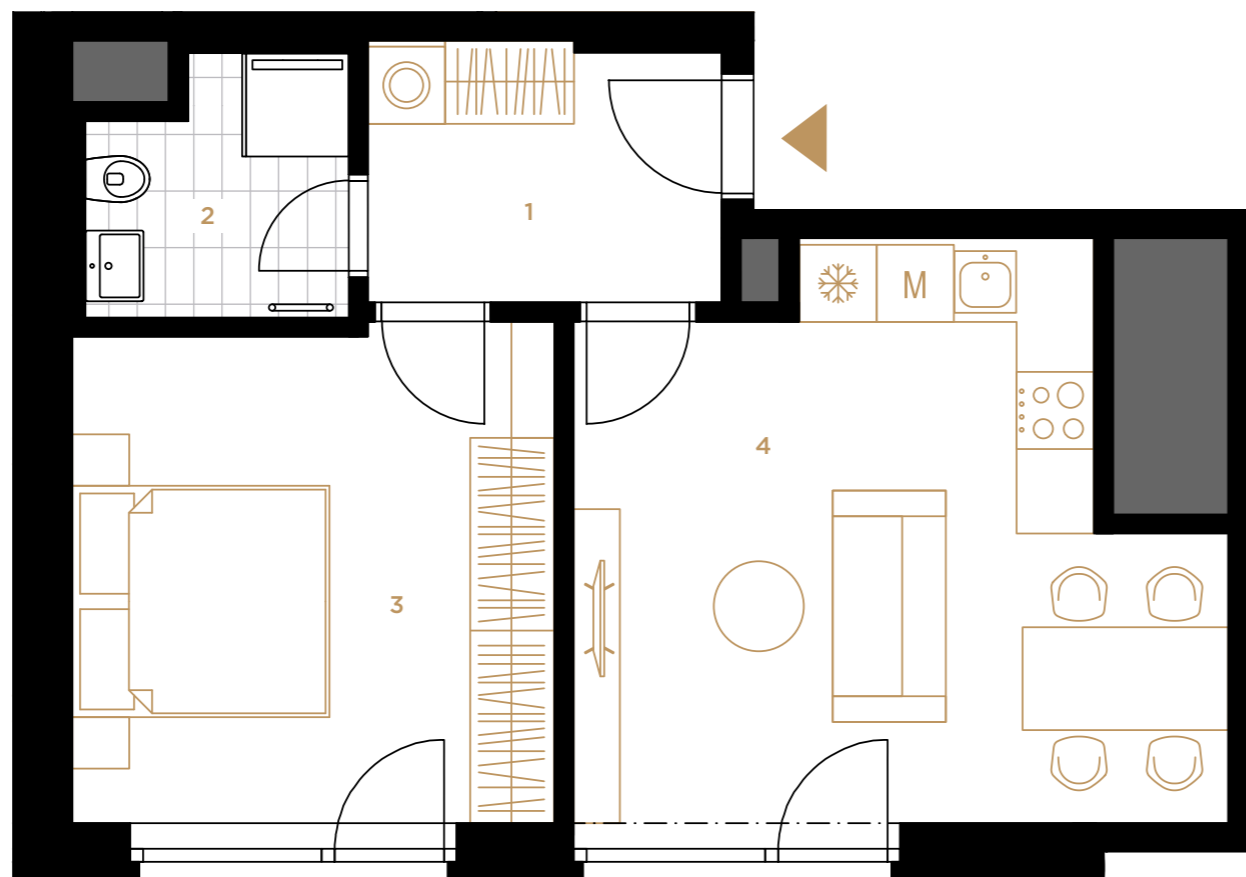

# SOHO

1 Zádveří / Vestibule	6,1 m <sup>2</sup>
2 Koupelna / Bathroom	3,8 m <sup>2</sup>
3 Pokoj / Room	14,4 m <sup>2</sup>
4 Obývací pokoj + kk / Living Room + Kitchenette	20,2 m <sup>2</sup>
<b>UŽITNÁ PLOCHA / NET AREA</b>	<b>44,5 m<sup>2</sup></b>
<b>PODLAHOVÁ PLOCHA / GROSS AREA</b>	<b>49,2 m<sup>2</sup></b>