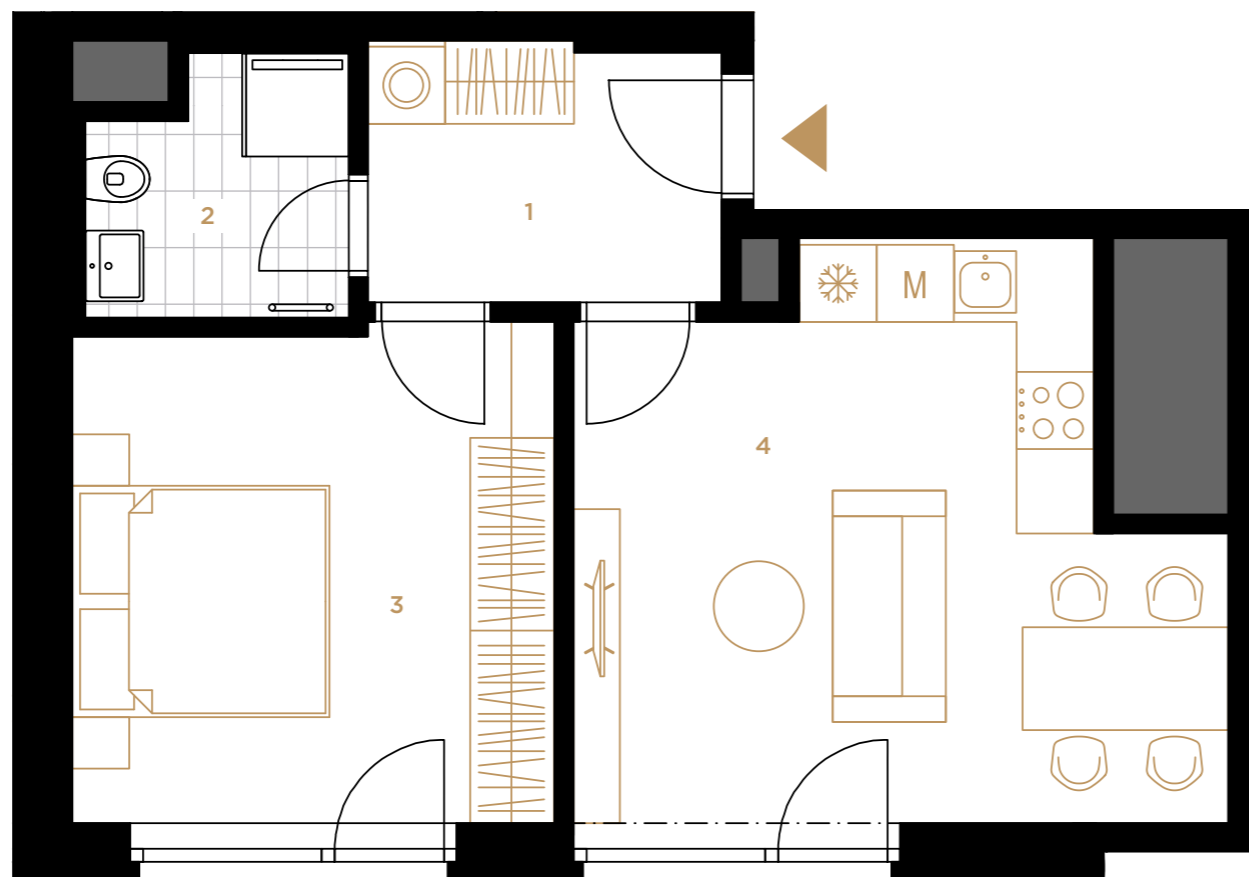

SOHO

1 Zádveří / Vestibule	6,1 m ²
2 Koupelna / Bathroom	3,8 m ²
3 Pokoj / Room	14,4 m ²
4 Obývací pokoj + kk / Living Room + Kitchenette	20,2 m ²
UŽITNÁ PLOCHA / NET AREA	44,5 m²
PODLAHOVÁ PLOCHA / GROSS AREA	49,2 m²